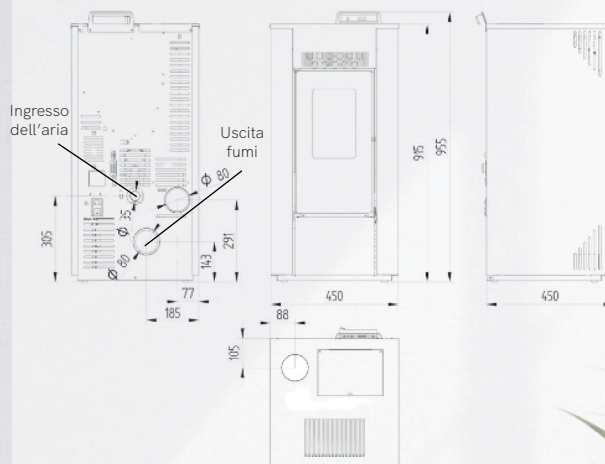

# Yosa 8E

Ref : modèle 8EL

Stufa collegata con wifi.

Prodotta in Italia, la stufa impermeabile YOSA 12E ha un rendimento molto alto (88,76%) e la capacità del suo serbatoio di pellet è di 20 kg.

## Wifi Box

Puoi beneficiare dell'opzione Wifi Box per controllare la tua stufa a distanza. Con il tuo telefono Apple o Android, ovunque tu sia, puoi :

- Accendere/spengere la stufa da qualsiasi luogo
- Aumentare/diminuire la potenza e la temperatura
- Controllare la temperatura della stanza

NF EN 14785

Ammissibile  
Ma Prime  
Renov

Potenza complessiva	8,74 kW
Potenza termica (alla potenza nominale)	7,9 kW
Potenza termica (a potenza ridotta)	3,5 kW
Efficienza (a potenza nominale)	90,6%
Efficienza (a potenza ridotta)	94,4%
Temperatura dei gas di scarico (alla potenza nominale)	162 C°
Temperatura dei gas di scarico (a potenza ridotta)	79 C°
CO al 13% di O2 (alla potenza nominale)	0,018%
CO al 13% di O2 (a potenza ridotta)	0,048%
CO al 13% di O2	225mg/Nm3
Polvere	10,3mg/Nm3
Nox	121mg/Nm3
VOCS	4,2mg/Nm3
Pescaggio minimo e massimo	8-11 Pa
Capacità del serbatoio del pellet	15 kg
Consumo di pellet (alla potenza nominale)	1,08 kg/h
Consumo di pellet (a rendimento ridotto)	0,77 kg/h
Diametro d'ingresso dell'aria	35mm
Diametro di uscita dei fumi	80mm
Dimensioni (A x L x P)	915x450x450mm
Tensione e frequenza di alimentazione	230V-50Hz
Consumo Min - Max	86-380W
Indice I	0,09
Modalità stand-by sì	Oui
Pellet di combustibile	Granulé
Dimensione del pellet	6x30 mm
Peso	73 kg